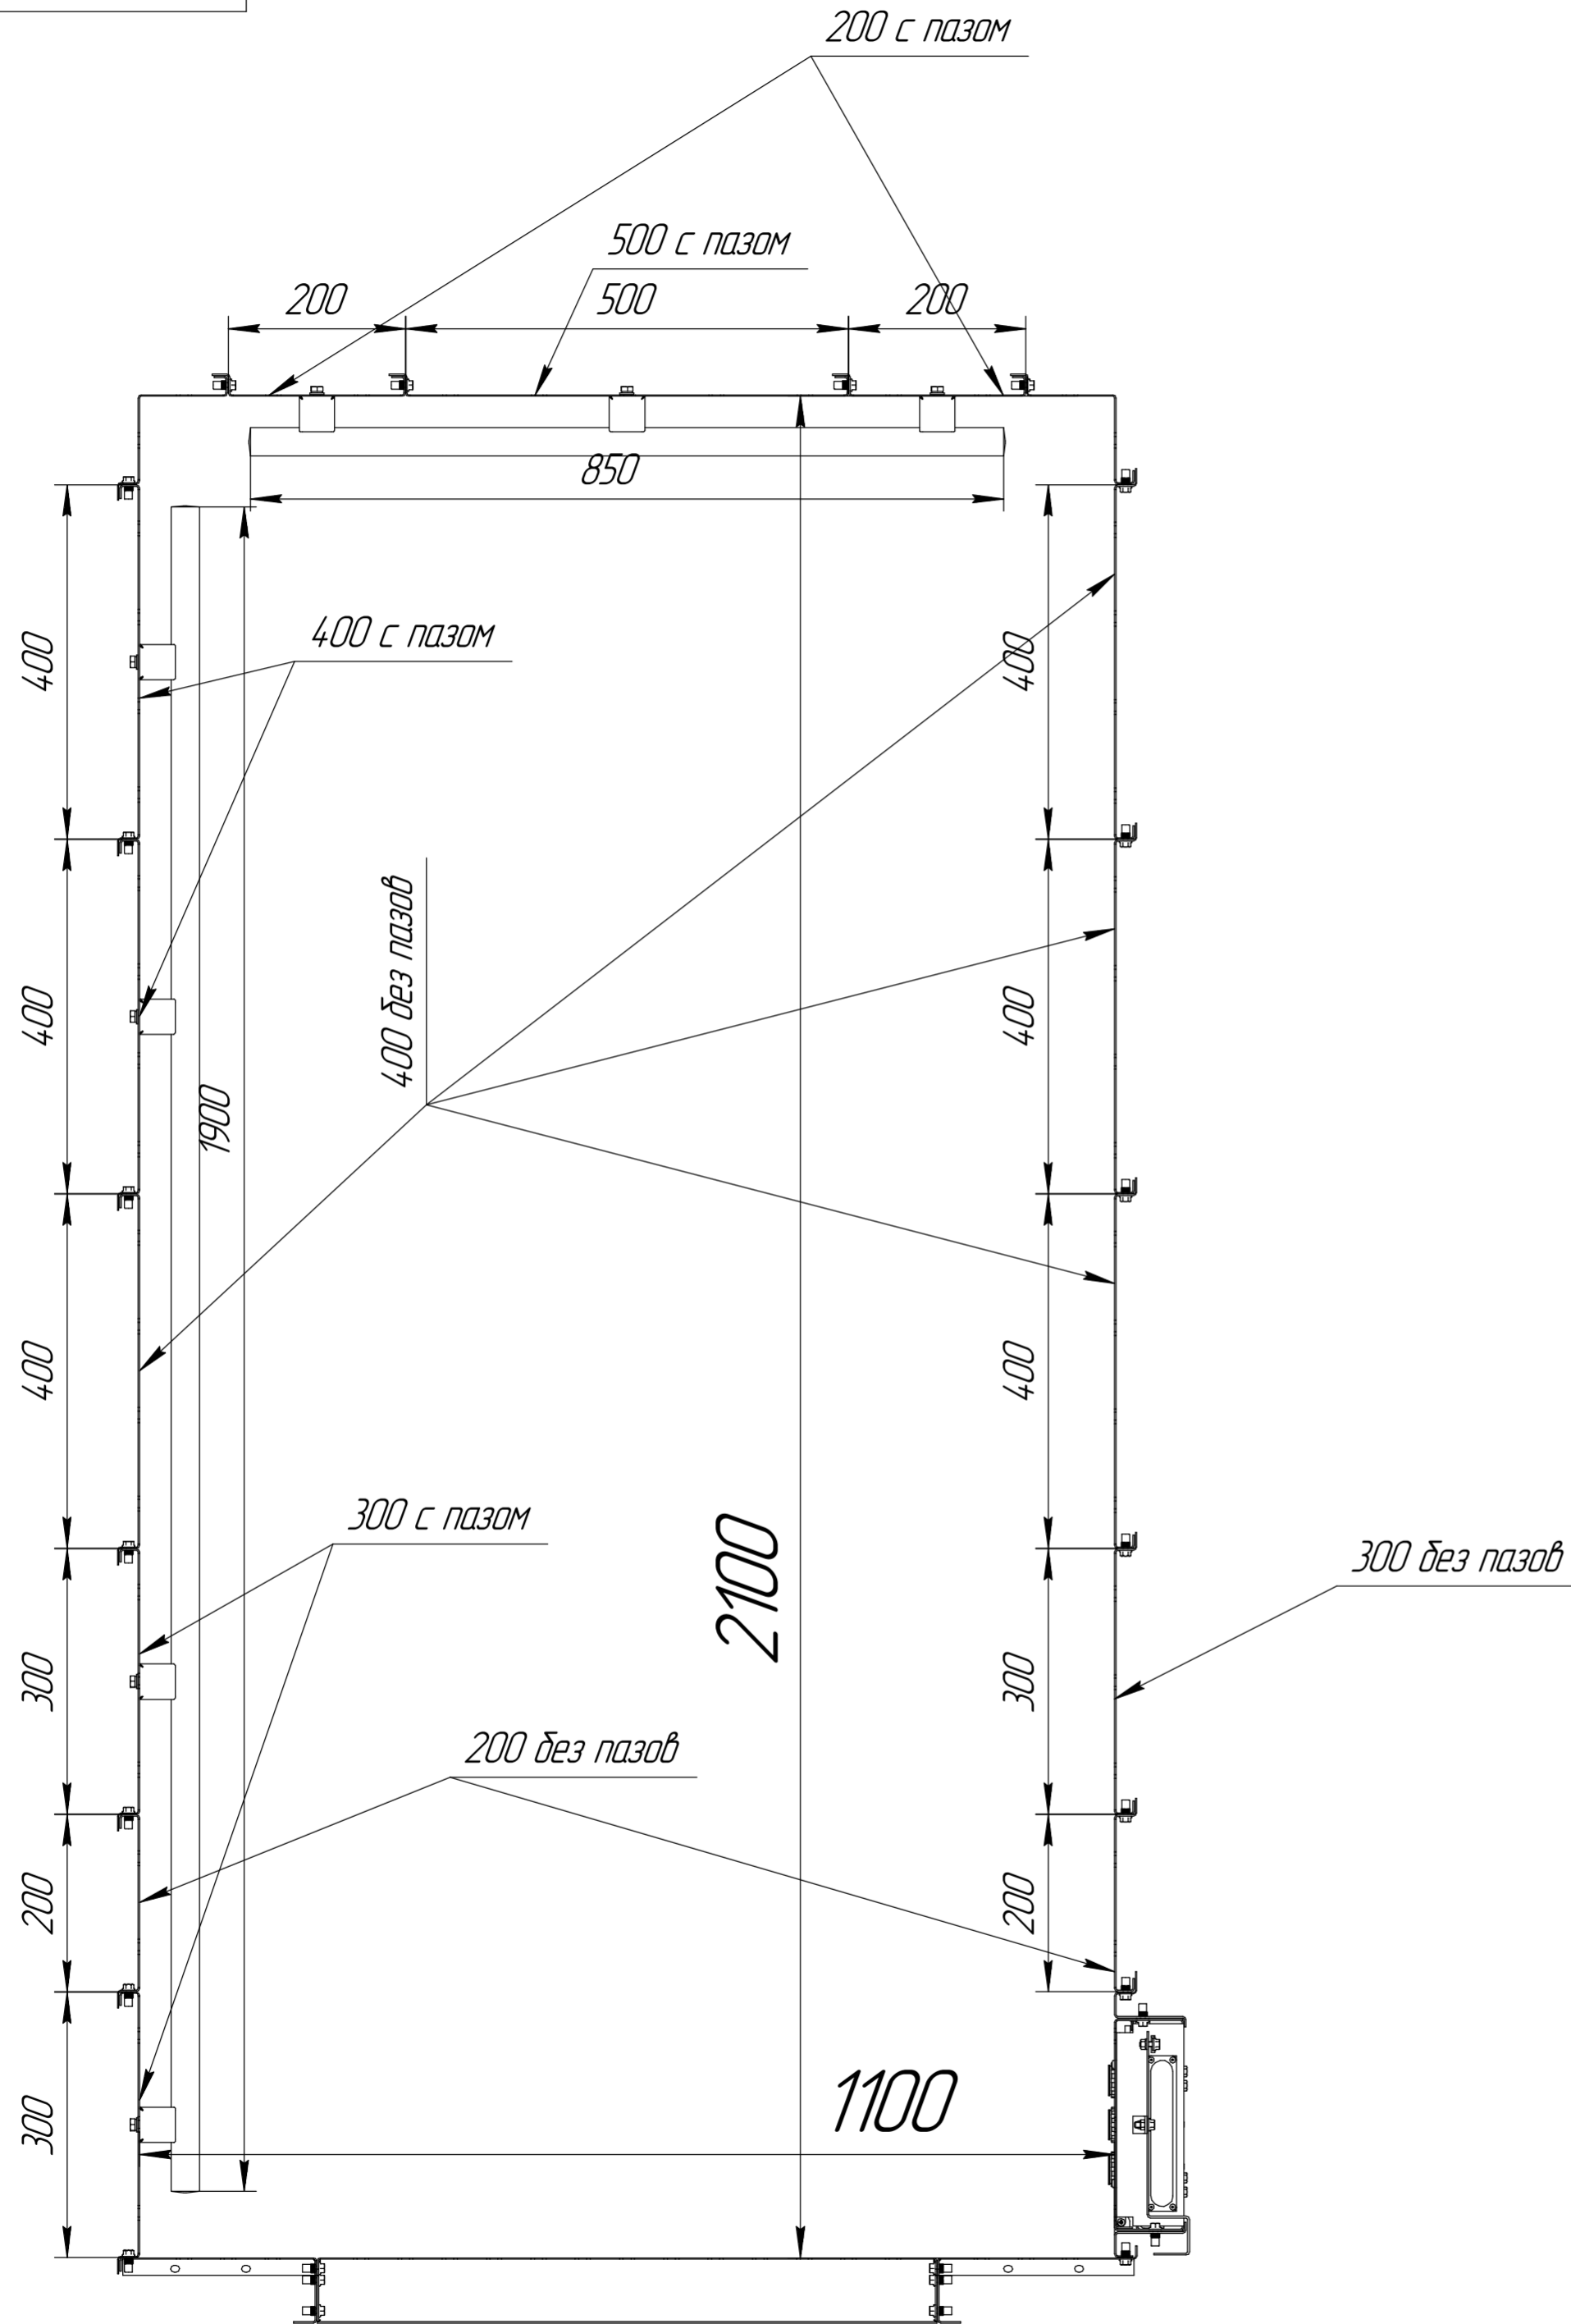

### Комплектность купе 1100x2100 (глубокая кабина):

1. Стойка левая – 1 шт.
2. Стойка правая – 1 шт.
3. Ригель – 1 шт.
4. Угол 2шт.
5. Модуль 200 мм без пазов – 2 шт.
6. Модуль 200 мм с пазом – 2 шт.
7. Модуль 300 мм без пазов – 1 шт.
8. Модуль 300 мм с пазом – 2 шт.
9. Модуль 400 мм без пазов – 4 шт.
10. Модуль 400 мм с пазом – 2 шт.
11. Модуль 500 мм с пазом – 1 шт.
12. Панель управления (пост приказов) – 1шт.
13. Поручень L=850мм – 1шт.
14. Поручень L=1900мм – 1шт.

1 \* - Размеры для справок.

2 Неуказанные предельные отклонения по Н14, н14, ±  $\frac{IT14}{2}$

				1601G.03.04.000			
Изм.	Лист	№ докум.	Подп.	Дата	Лит.	Масса	Масштаб
Разраб.						210,88	1:7
Проб.					Лист	Листов	1
Т.контр.							
Н.контр.							
Утв.							