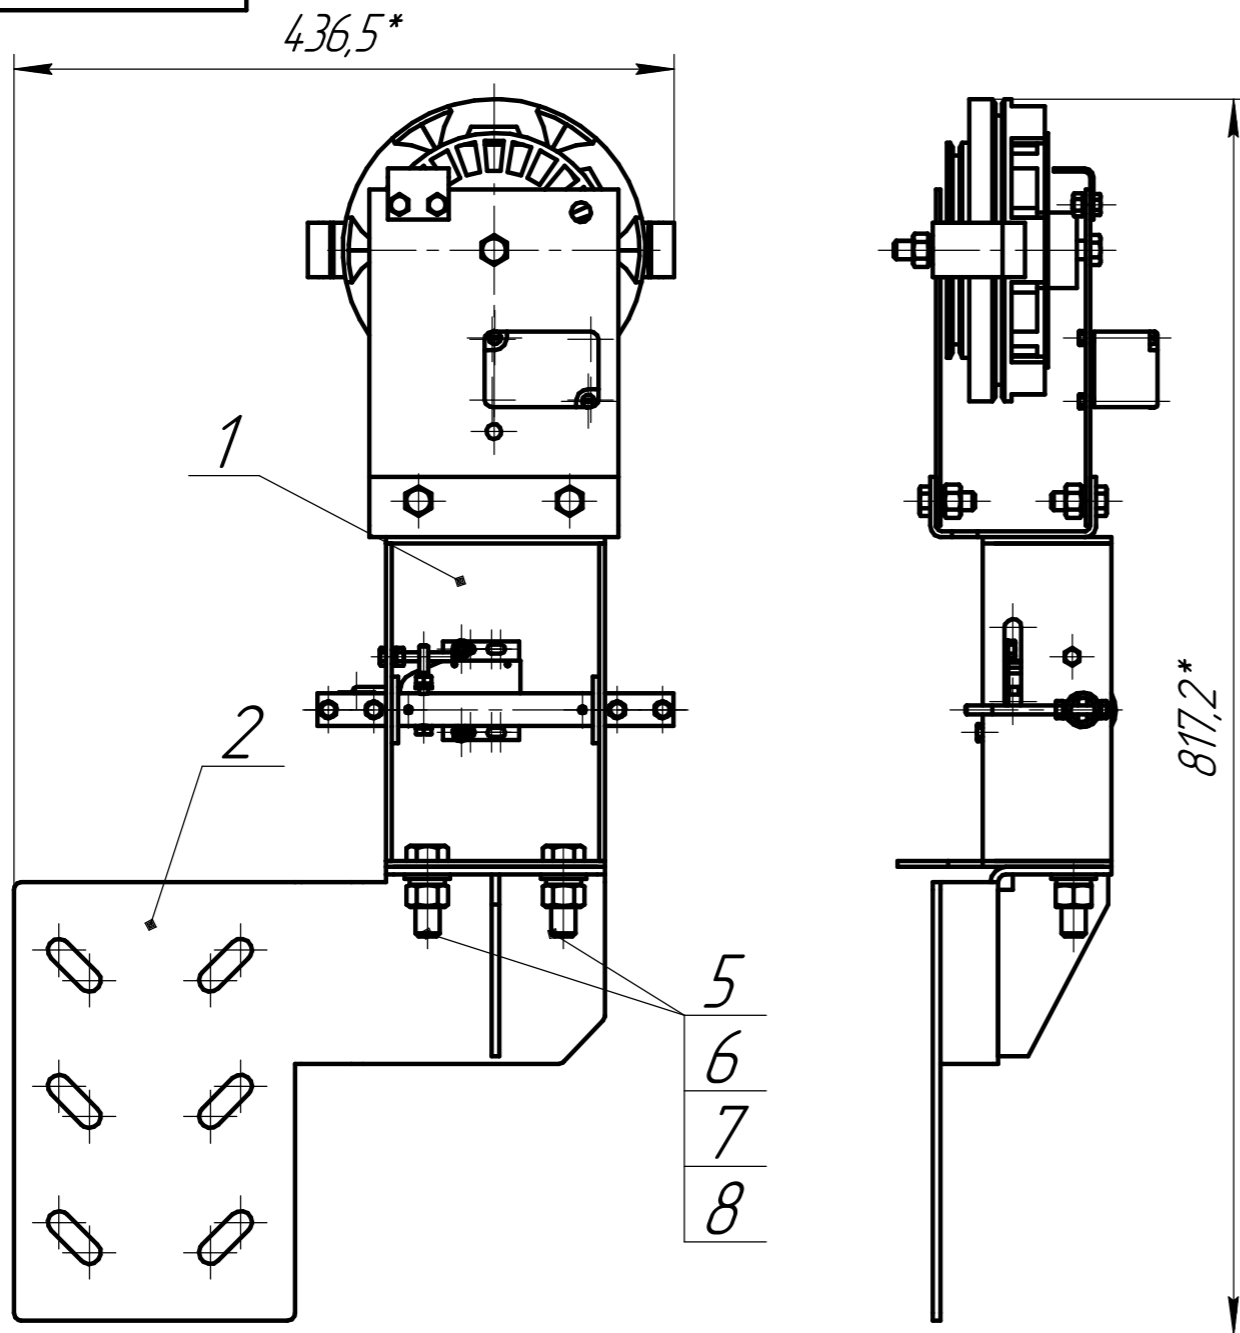

1001.K.08.05.000

1 * - Размеры для справок.

2 Неуказанные предельные отклонения по Н14, h14, $\pm \frac{IT14}{2}$.

					1001.K.08.05.000			
Изм.	Лист	№ докум.	Подп.	Дата	Установка ограничителя скорости	Лит.	Масса	Масштаб
Разраб.							20,19	1:5
Проб.						Лист	Листов	1
Т.контр.								
Н.контр.								
Утв.								