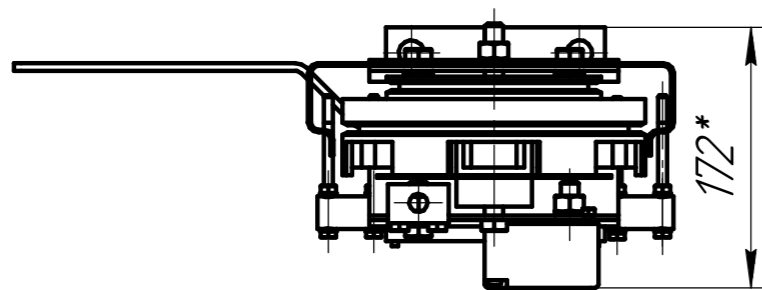

1001.K.08.05.000

1 * - Размеры для справок.

2 Неуказанные предельные отклонения по Н14, h14, $\pm \frac{IT14}{2}$.

					1001.K.08.05.000			
Изм.	Лист	№ докум.	Подп.	Дата	Установка ограничителя скорости	Лит.	Масса	Масштаб
Разраб.							20,19	1:5
Проб.						Лист	Листов	1
Т.контр.								
Н.контр.								
Утв.								